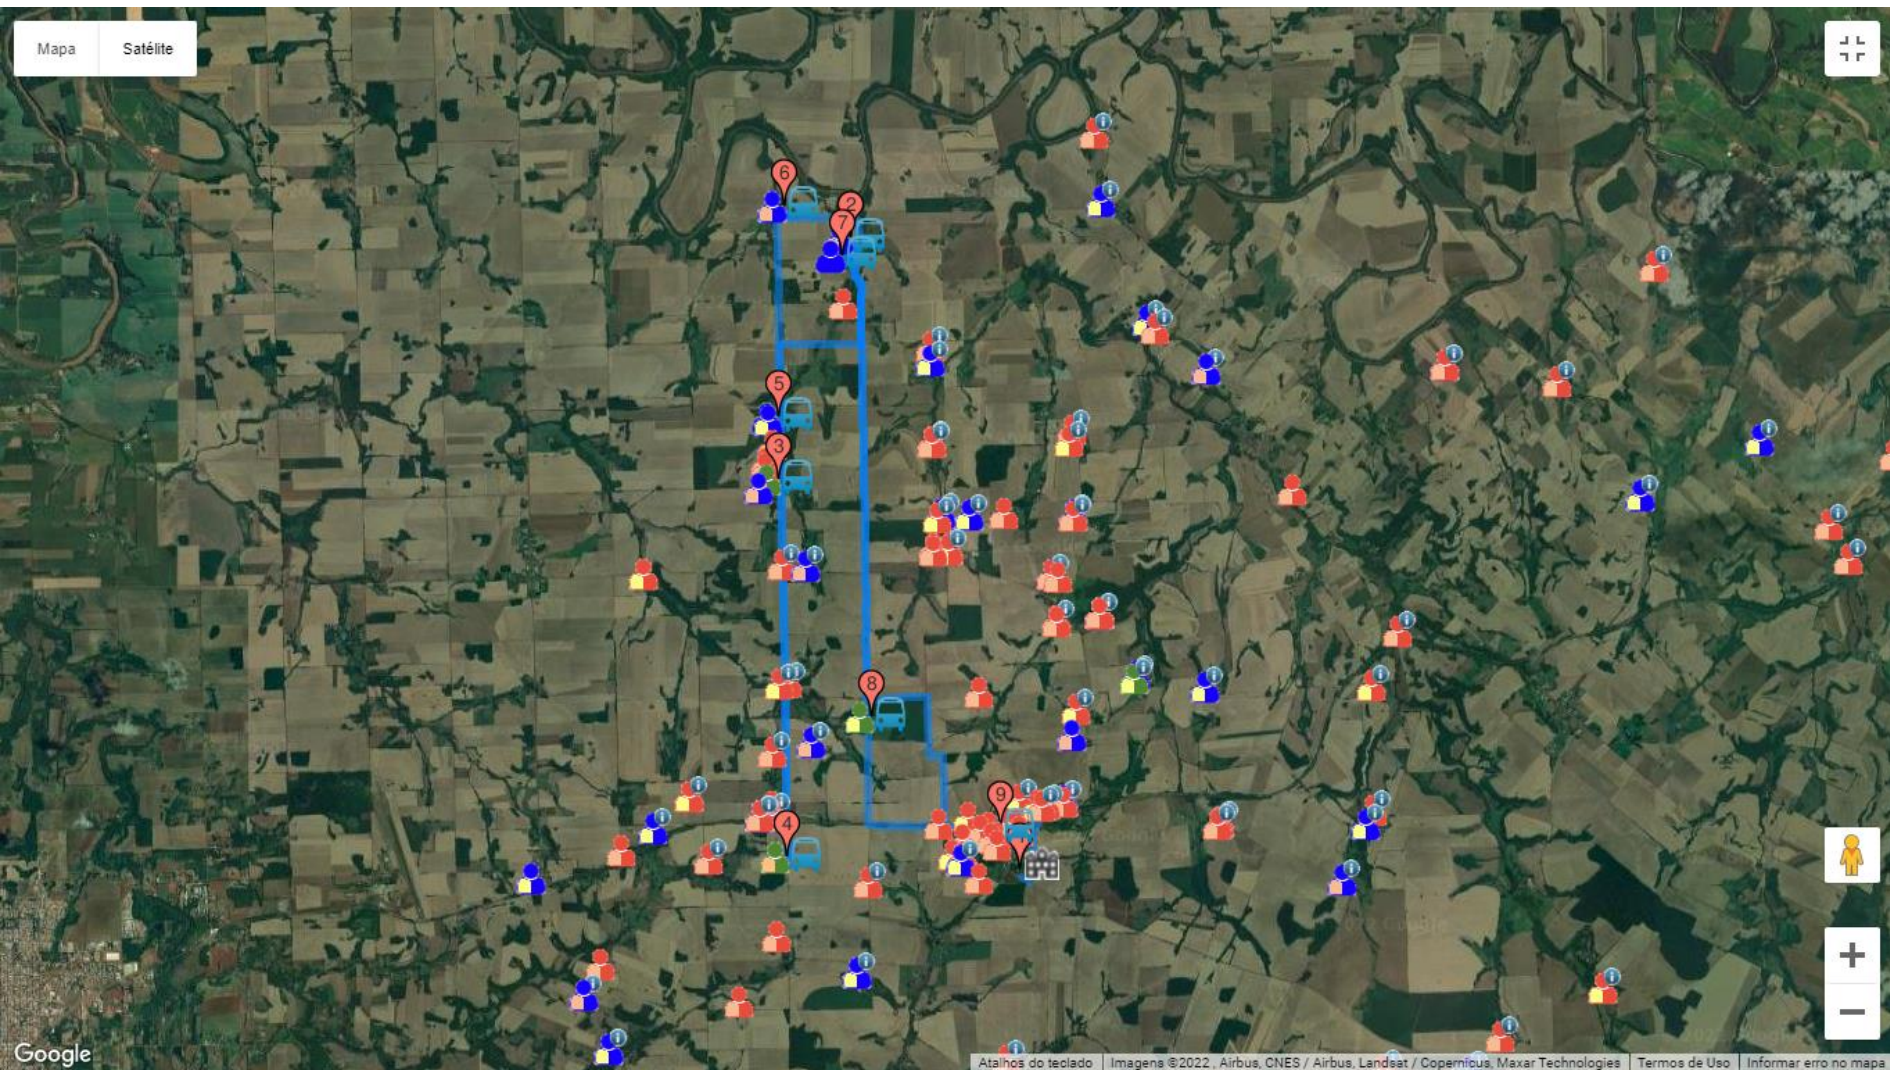

LINHA 2: ITINERÁRIO IDA – MANHÃ
TOTAL KM:34,33 KM
TOTAL DE ALUNOS: 13 ALUNOS

Mapa

Satélite

LINHA 2: ITINERÁRIO RETORNO MANHÃ/ TARDE

TOTAL KM: 41,17 KM

TOTAL DE ALUNOS: 19 ALUNOS

LINHA 2: ITINERÁRIO RETORNO TARDE
TOTAL KM: 27,95 KM
TOTAL DE ALUNOS: 12 ALUNOS

LINHA 3: ITINERÁRIO IDA – MANHÃ

TOTAL KM: 36,31 KM

TOTAL DE ALUNOS: 8 ALUNOS

LINHA 3: ITINERÁRIO RETORNO MANHÃ/ TARDE

TOTAL KM: 40,32KM

TOTAL DE ALUNOS: 12 ALUNOS

LINHA 3: ITINERÁRIO RETORNO TARDE

TOTAL KM: 37,23 KM