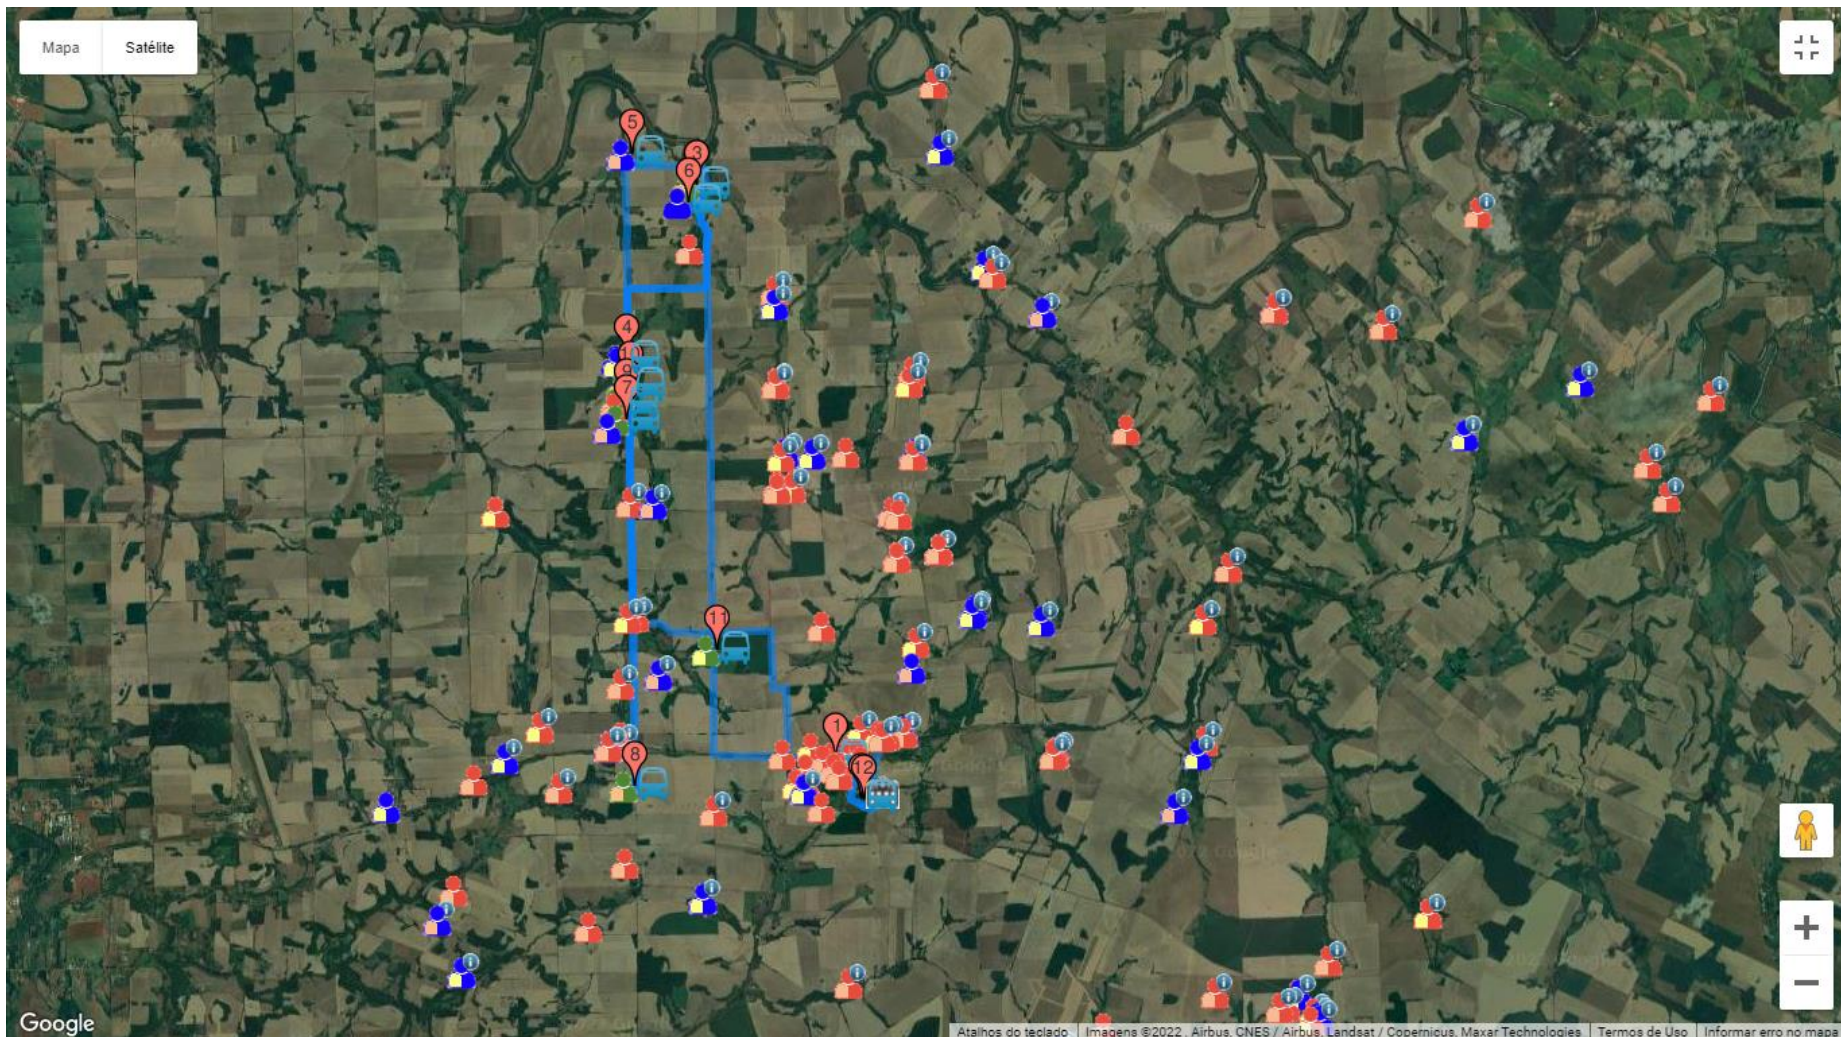

LINHA 2: ITINERÁRIO IDA – MANHÃ
TOTAL KM:34,33 KM
TOTAL DE ALUNOS: 13 ALUNOS

Mapa

Satélite

LINHA 2: ITINERÁRIO RETORNO MANHÃ/ TARDE

TOTAL KM: 41,17 KM

TOTAL DE ALUNOS: 19 ALUNOS

LINHA 2: ITINERÁRIO RETORNO TARDE
TOTAL KM: 27,95 KM
TOTAL DE ALUNOS: 12 ALUNOS

LINHA 3: ITINERÁRIO IDA – MANHÃ

TOTAL KM: 36,31 KM

TOTAL DE ALUNOS: 8 ALUNOS

LINHA 3: ITINERÁRIO RETORNO MANHÃ/ TARDE

TOTAL KM: 40,32KM

TOTAL DE ALUNOS: 12 ALUNOS

LINHA 3: ITINERÁRIO RETORNO TARDE

TOTAL KM: 37,23 KM

TOTAL DE ALUNOS: 10 ALUNOS