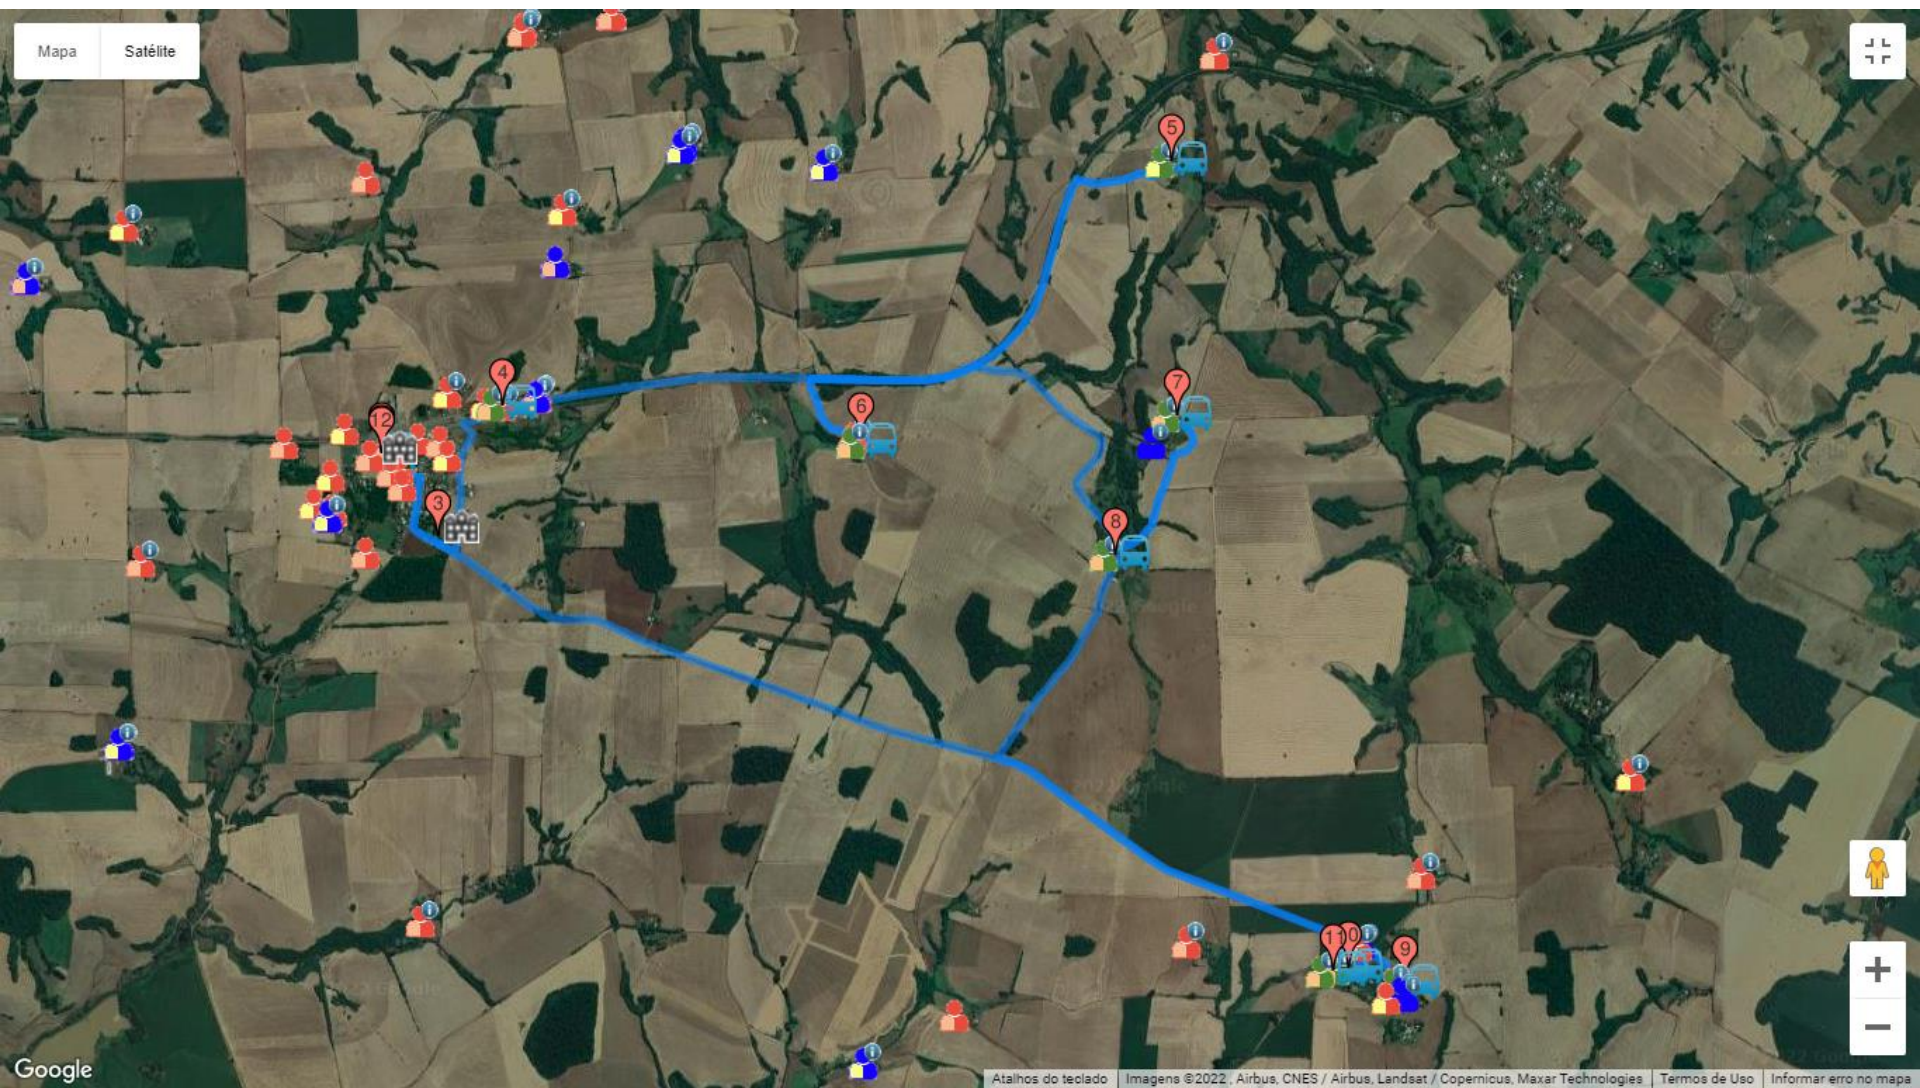

LINHA 2: ITINERÁRIO IDA – MANHÃ
TOTAL KM:34,33 KM
TOTAL DE ALUNOS: 13 ALUNOS

Mapa

Satélite

LINHA 2: ITINERÁRIO RETORNO MANHÃ/ TARDE

TOTAL KM: 41,17 KM

TOTAL DE ALUNOS: 19 ALUNOS

LINHA 2: ITINERÁRIO RETORNO TARDE
TOTAL KM: 27,95 KM
TOTAL DE ALUNOS: 12 ALUNOS

LINHA 3: ITINERÁRIO IDA – MANHÃ

TOTAL KM: 36,31 KM

TOTAL DE ALUNOS: 8 ALUNOS

LINHA 3: ITINERÁRIO RETORNO MANHÃ/ TARDE

TOTAL KM: 40,32KM

TOTAL DE ALUNOS: 12 ALUNOS

LINHA 3: ITINERÁRIO RETORNO TARDE

TOTAL KM: 37,23 KM