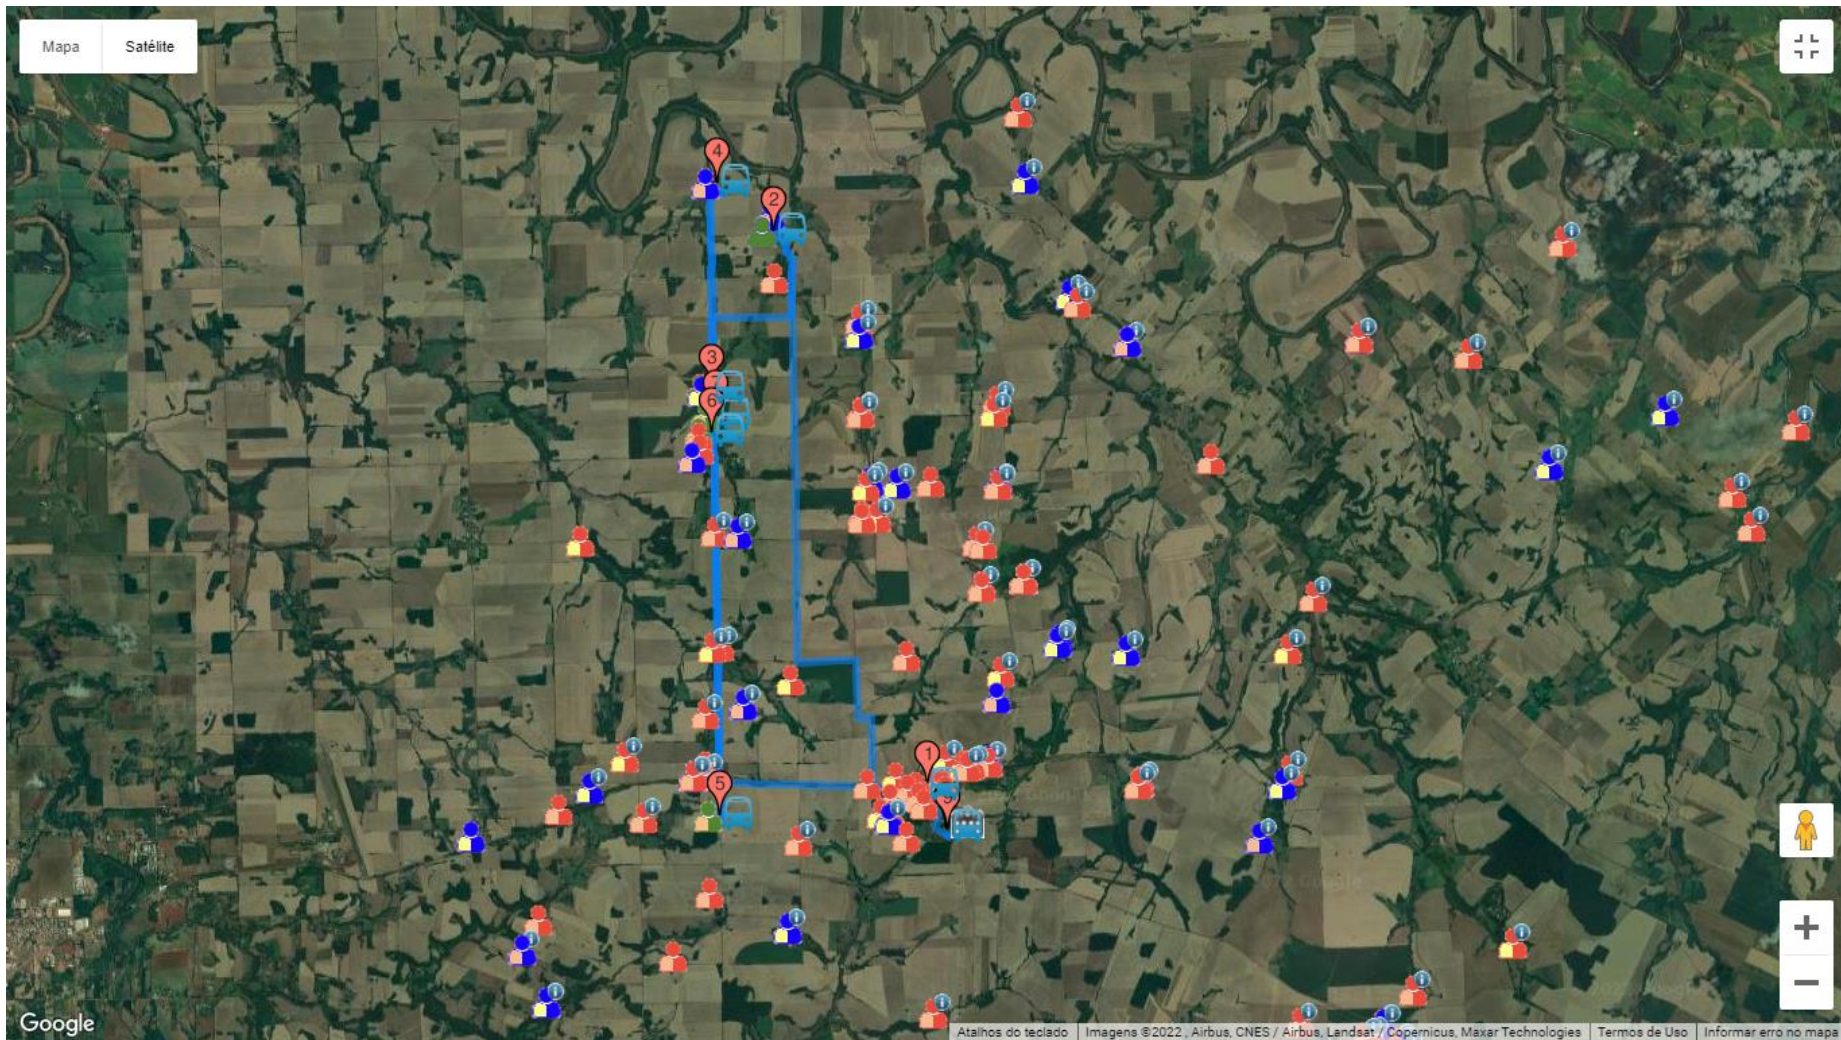

LINHA 2: ITINERÁRIO IDA – MANHÃ
TOTAL KM:34,33 KM
TOTAL DE ALUNOS: 13 ALUNOS

Mapa

Satélite

LINHA 2: ITINERÁRIO RETORNO MANHÃ/ TARDE

TOTAL KM: 41,17 KM

TOTAL DE ALUNOS: 19 ALUNOS

LINHA 2: ITINERÁRIO RETORNO TARDE
TOTAL KM: 27,95 KM
TOTAL DE ALUNOS: 12 ALUNOS

LINHA 3: ITINERÁRIO IDA – MANHÃ

TOTAL KM: 36,31 KM

TOTAL DE ALUNOS: 8 ALUNOS

LINHA 3: ITINERÁRIO RETORNO MANHÃ/ TARDE

TOTAL KM: 40,32KM

TOTAL DE ALUNOS: 12 ALUNOS

LINHA 3: ITINERÁRIO RETORNO TARDE

TOTAL KM: 37,23 KM

TOTAL DE ALUNOS: 10 ALUNOS