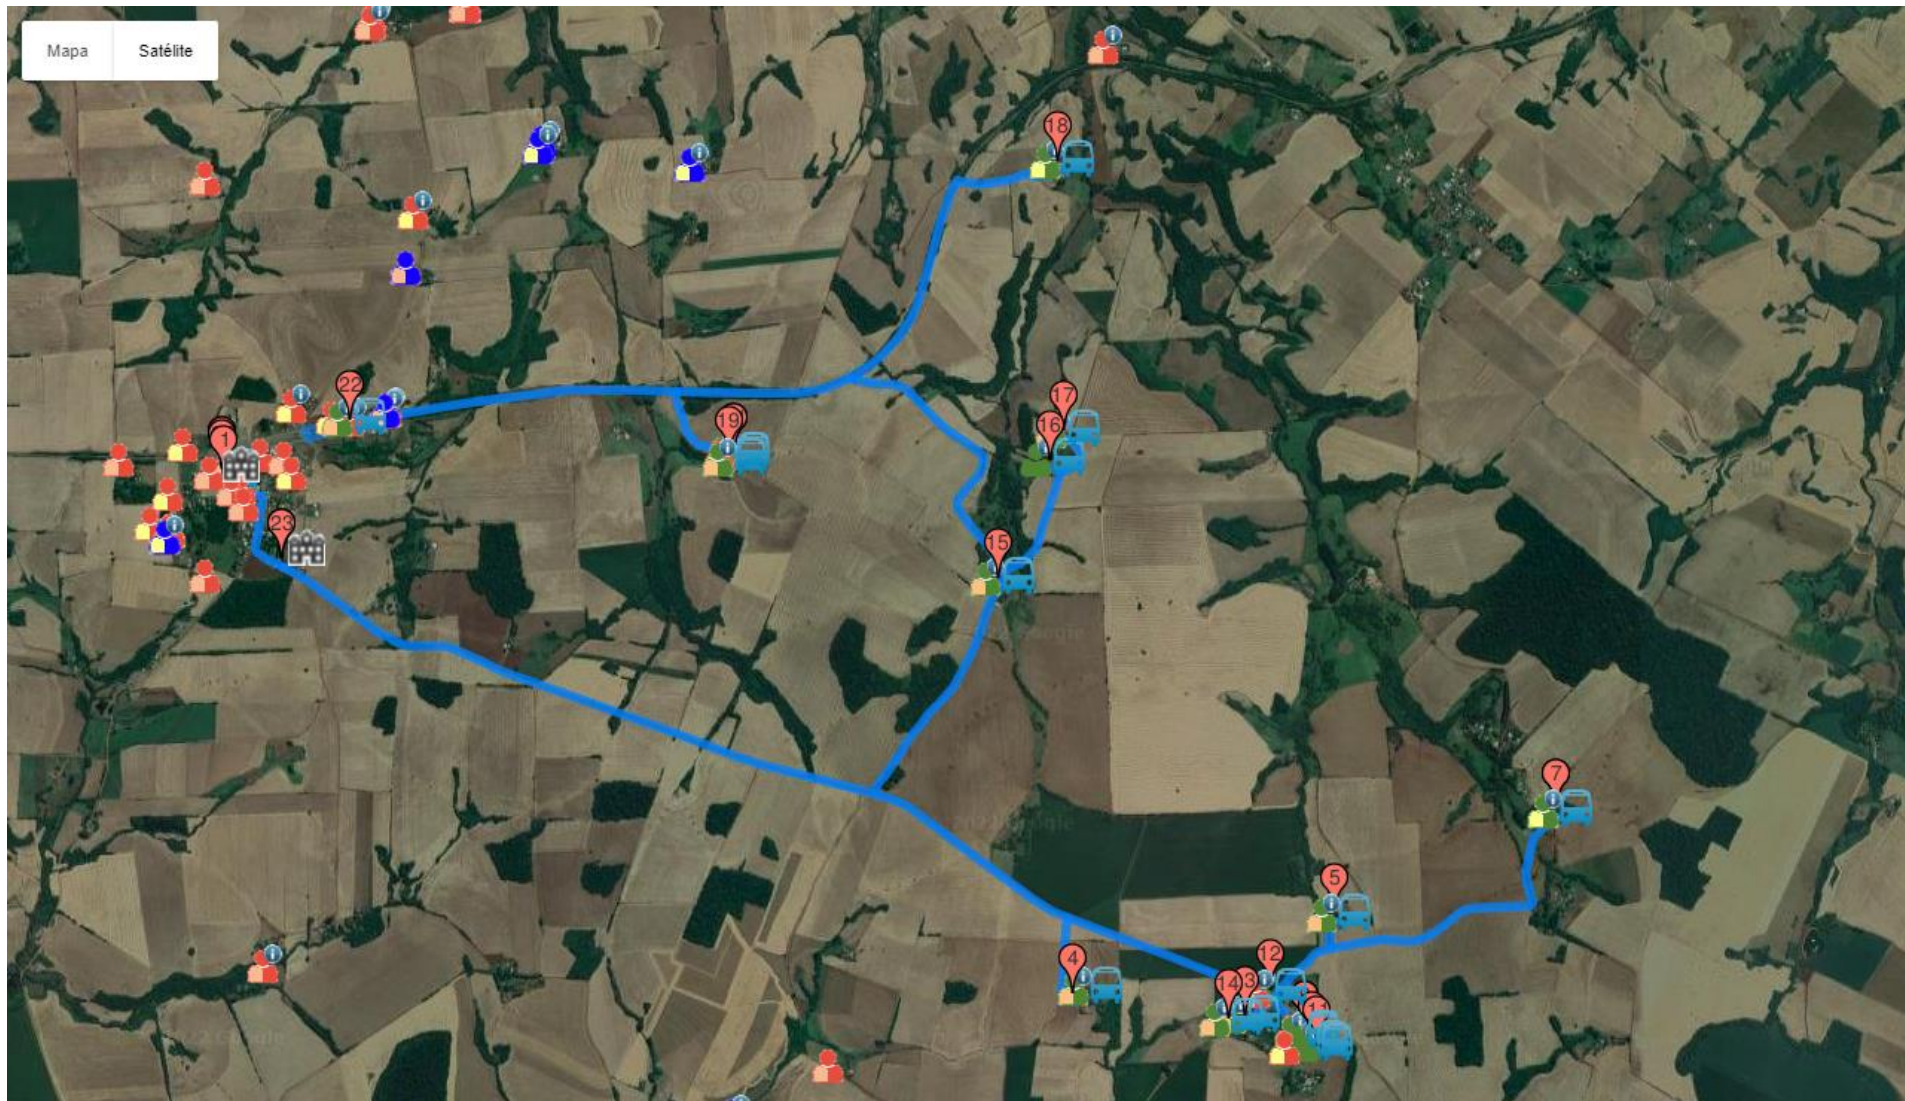

LINHA 2: ITINERÁRIO IDA – MANHÃ
TOTAL KM:34,33 KM
TOTAL DE ALUNOS: 13 ALUNOS

Mapa

Satélite

LINHA 2: ITINERÁRIO RETORNO MANHÃ/ TARDE

TOTAL KM: 41,17 KM

TOTAL DE ALUNOS: 19 ALUNOS

LINHA 2: ITINERÁRIO RETORNO TARDE
TOTAL KM: 27,95 KM
TOTAL DE ALUNOS: 12 ALUNOS

LINHA 3: ITINERÁRIO IDA – MANHÃ

TOTAL KM: 36,31 KM

TOTAL DE ALUNOS: 8 ALUNOS

LINHA 3: ITINERÁRIO RETORNO MANHÃ/ TARDE

TOTAL KM: 40,32KM

TOTAL DE ALUNOS: 12 ALUNOS

LINHA 3: ITINERÁRIO RETORNO TARDE

TOTAL KM: 37,23 KM